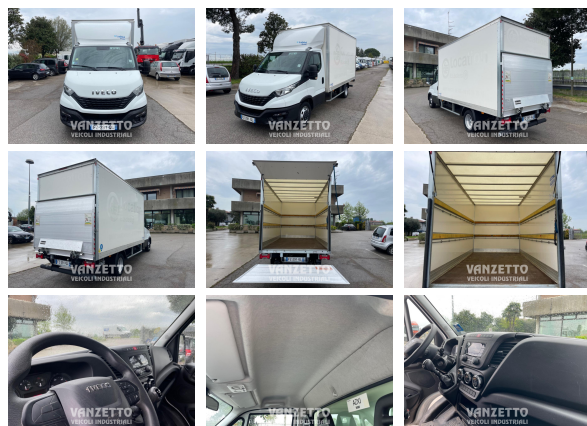

## IVECO 35C16 DAILY

|                 |                 |                     |            |
|-----------------|-----------------|---------------------|------------|
| <b>Codice:</b>  | 12202 - D678153 | <b>Passo:</b>       | 4100       |
| <b>Marca:</b>   | Iveco           | <b>Km:</b>          | 48.476     |
| <b>Modello:</b> | 35C16           | <b>Sospensioni:</b> | MECCANICHE |
| <b>Anno:</b>    | 2021            | <b>Cambio:</b>      | MANUALE    |
| <b>Euro:</b>    | Euro 6          |                     |            |

### Optional

- COMANDO CRUISE CONTROL
- AIRBAG LATO AUTISTA E CINTURE DI SICUREZZA
- SED.AUT.3GR
- RETROV. RISCALDATI COM.EL.
- MOLLE POST+BALESTR.
- CONDIZIONATORE

### Allestimenti

- FURGONE DA MT 4,30 X 2,15
- SPONDA IDRAULICA A BATTUTA SORENSEN DA 7,5 QL.
- ALTEZZA INTERNA MT 2,20
- PIATTO DA MT 1,50