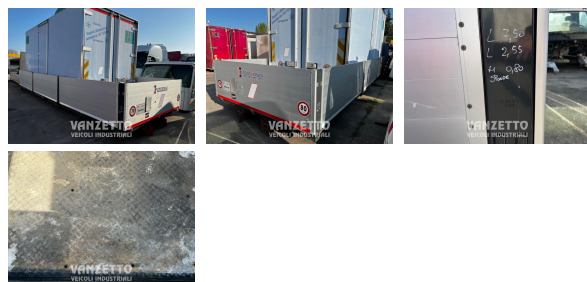

## CASSONE APERO CON SPONDE

<b>Codice:</b>	1226 - -		
<b>Marca:</b>	-		
<b>Anno:</b>	2025		

### Allestimenti

- FONDO IN MULTISTRATO + ALLUMINIO