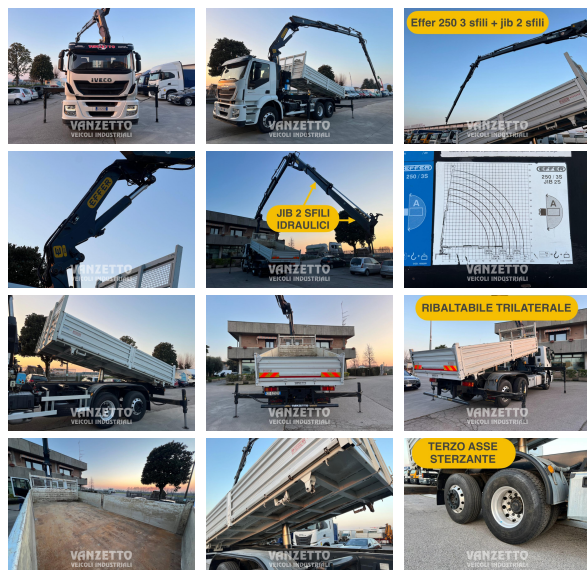

IVECO 260S36 STRALIS

Codice:	12325 - C270487	Passo:	3800
Marca:	IVECO	Km:	707.000
Modello:	260S36	Sospensioni:	PNEUMATICHE POSTERIORI
Anno:	2013	Cambio:	Automatico + intarder
Euro:	Euro 5 EEV		

Optional

- DUE CALZATOIE
- TEND.PARASOLE PARAB.
- CABINA C/FINESTR.POS
- AVVISATORE PNEUMATIC
- TRIANGOLO SOCCORSO
- RUOTE ALCOA DIAMANT
- VOLANTE IN PELLE
- LAVA PROIETT.A GETTO
- RETROV. RISCALDATI COM.EL.
- EXPANSION MODULE
- CASSETTA PRONTO SOCC
- TENDINA AVVOLGIBILE
- SERB.ALLUMIN.400L
- PROIETT.ADDIZIONALI
- PESI 7500-13000
- RALLA MARCA JOST
- CHIUS. PORTE CENTR.TELECOMANDO
- KIT FUMO PORTATILE
- HILL HOLDER
- TELEMATICS BOX
- RALLEN.IDRAULICO
- VISIERA PARASOLE EST
- PRED.INSERIMENTO PDF
- RUOTA DI SCORTA
- SEDIM.TESTA RISCALD.
- P.PLAST.COL.CAB.PAST
- SEZIONAT.BATTERIE EL
- COND ARIA INTEG/MAN
- AUTORAD.CONTR.REMOTO
- LAMPADA LAMPEG.PORTA
- RALLA 2H=150MM + PIASTRA50MM
- BRACCIOLO SEDILE AUTISTA
- RUOTE GEMELLATE POST.
- SEDILE AUTISTA PNEUM
- MARTINETTO SOLLEVAM.
- FARI ALLO XENO
- PREDISPOSIZIONE PEDAGGI
- INTERFACCIA FLEET MANAGEMENT SYSTEM
- P 315/70R22.5 154E18

Allestimenti

- RIBALTABILE TRILATERALE DA MT 5.50 X 2.55
- TERZO ASSE STERZANTE E SOLLEVABILE
- SPONDE LATERALI DA CM 70 DIVISE IN 2 SEZIONI
- GRU EFFER 250 CON 3 SFILI IDRAULICI + JIB/PLE 2 SFILI IDRAULICI CON RADIOCOMANDO
- INTARDER